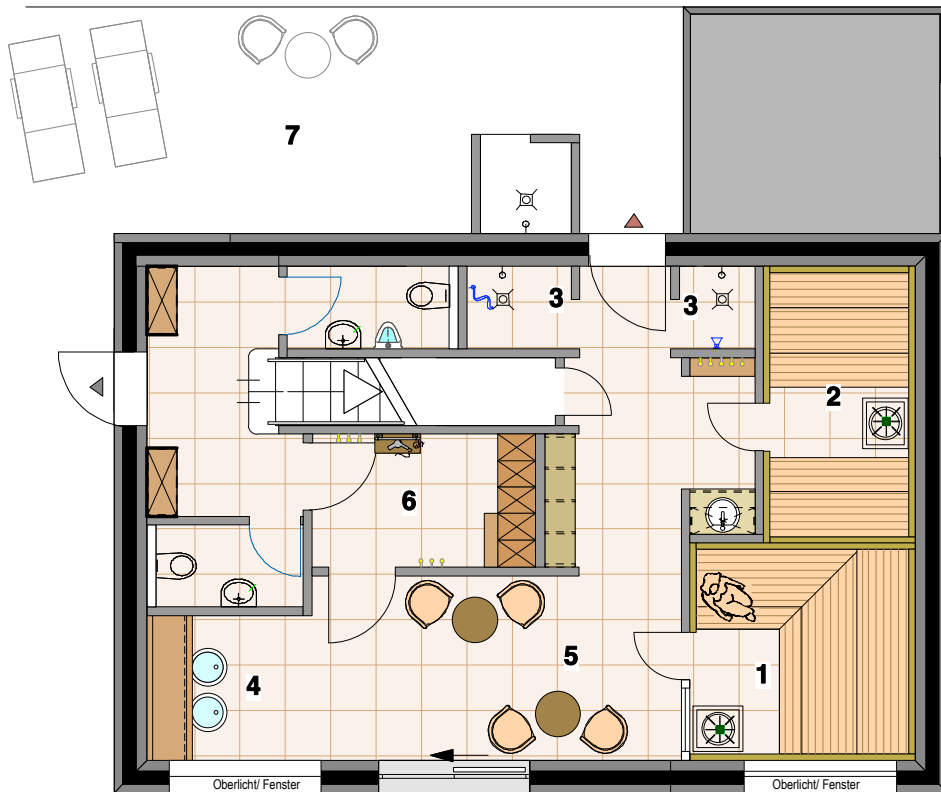

- WIR ERWEITERN FÜR UNSERE GÄSTE - ROSEN SPA IM HOTEL ROSENBERG HUSUM -

- 1 Finnische Sauna 90°C
- 2 Sanarium 65°C
- 3 Duschen
- 4 Wärmebank mit Fußbecken
- 5 Aufenthalt
- 6 Umkleide
- 7 Saunagarten

- 8 Behandlungsraum I
- 9 Behandlungsraum II
- 10 Ruheraum
- 11 Teebar
- 12 Lesecke