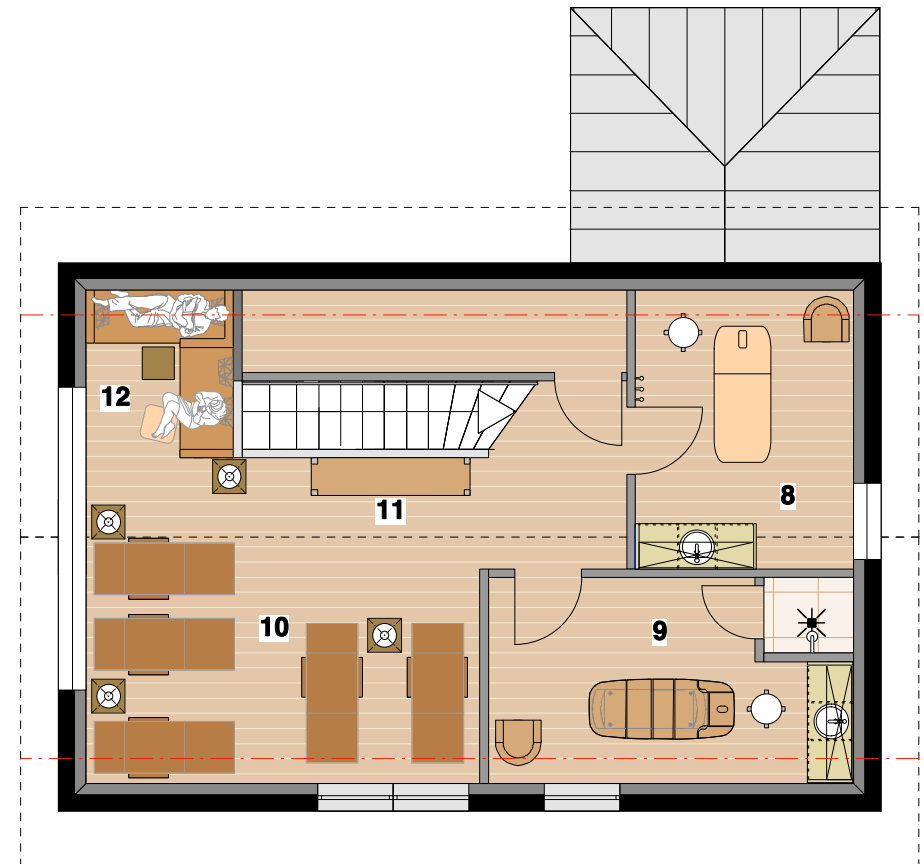

- WIR ERWEITERN FÜR UNSERE GÄSTE - ROSEN SPA IM HOTEL ROSENBERG HUSUM -

- 1 Finnische Sauna 90°C
- 2 Sanarium 65°C
- 3 Duschen
- 4 Wärmebank mit Fußbecken
- 5 Aufenthalt
- 6 Umkleide
- 7 Saunagarten

- 8 Behandlungsraum I
- 9 Behandlungsraum II
- 10 Ruheraum
- 11 Teebar
- 12 Lesecke